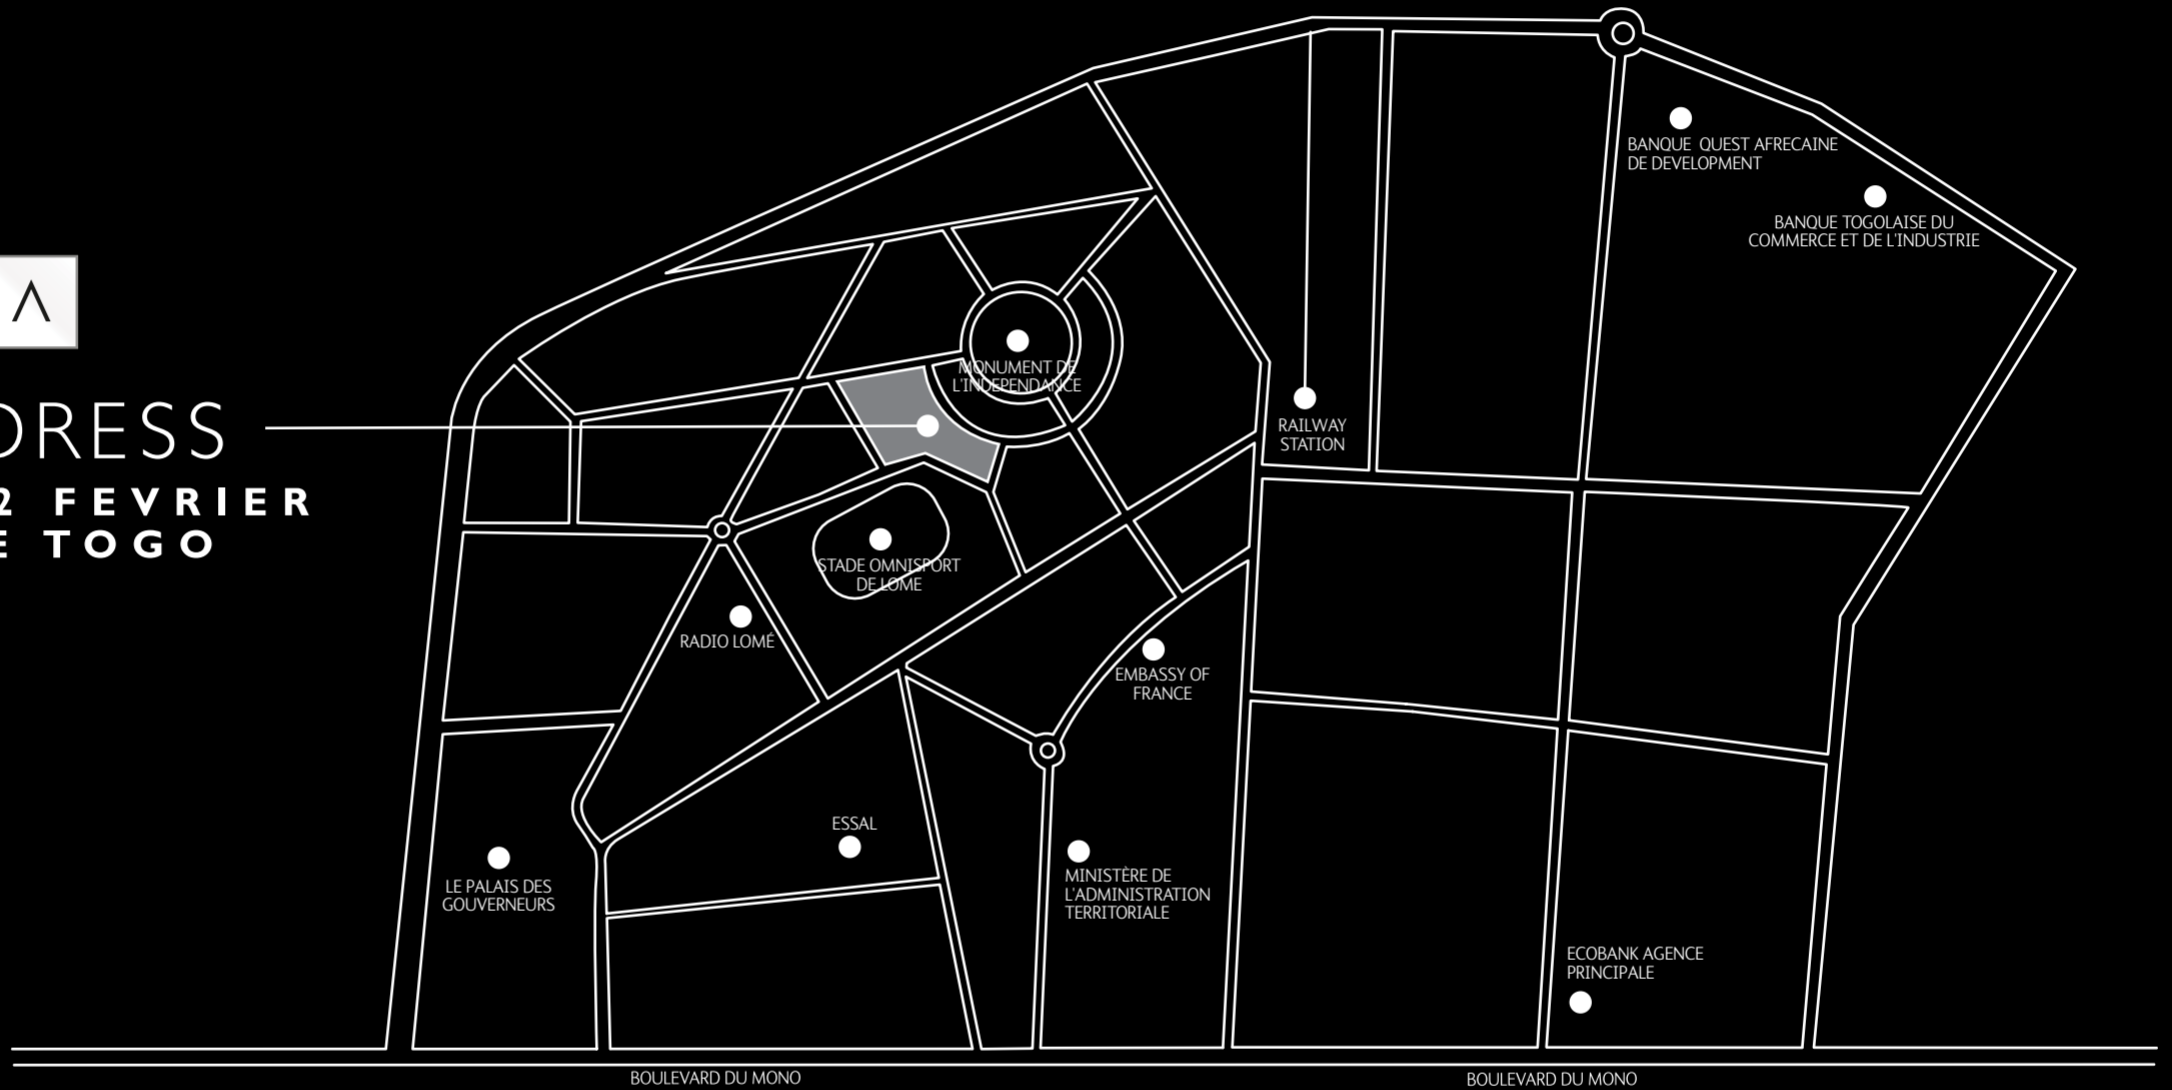

ADDRESS
HOTEL 2 FEVRIER
LOME TOGO

LOCATION MAP

ADDRESS
HOTEL 2 FEVRIER
LOME TOGO

WHERE *life* HAPPENS

ADDRESS HÔTEL 2 FÉVRIER LOMÉ TOGO, PLACE DE L'INDÉPENDANCE, BP 131, LOMÉ, TOGO
T +228 22 23 86 00 F +228 22 23 87 00 INFO.ADLOH@ADDRESSHOTELS.COM

ADDRESSHOTELS.COM